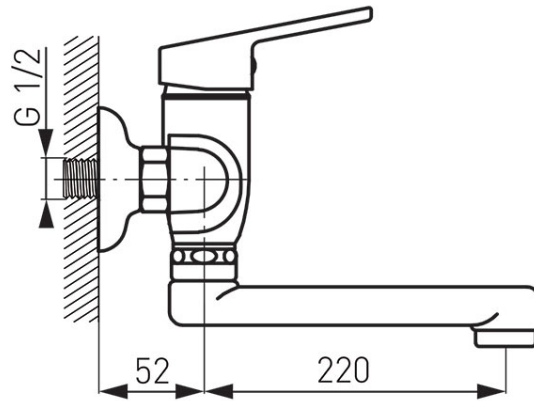

**Codas: BSM5**

Smile - Praustuvo maišytuvas

<https://www.ferro.lt/product-88-BSM5.html>Individuali pakuotė: **1, su brūkšniu kodu mažmeninei prekybai**Kolektyvinė pakuotė: **12**

- keraminė kasetė
- tvirtinamas prie sienos
- M24x1 aeratorius
- atstumas tarp pajungimų  $150 \pm 20$  mm
- pasukamas snapas
- chromuotas