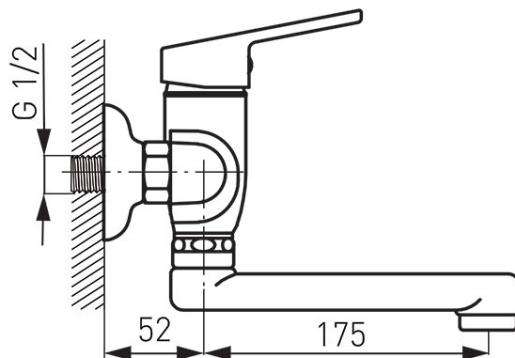

Codas: BSM3

Smile - Praustuvo maišytuvas

<https://www.ferro.lt/product-86-BSM3.html>Individuali pakuotė: **1, su brūkšniu kodu mažmeninei prekybai**Kolektyvinė pakuotė: **12**

- keraminė kasetė
- tvirtinamas prie sienos
- M24x1 aeratorius
- atstumas tarp pajungimų 150 ± 20 mm
- pasukamas snapas
- chromuotas