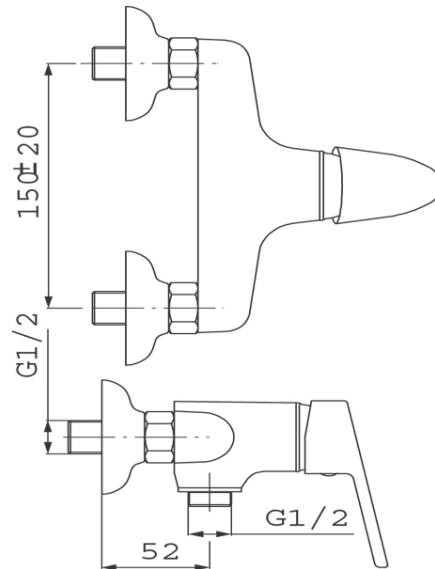

Codas: BSM77

Smile - Dušo maišytuvas

<https://www.ferro.it/product-84-BSM77.html>Individuali pakuotė: **1, su brūkšniu kodu mažmeninei prekybai**Kolektyvinė pakuotė: **12**

- su dušo komplektu
- keraminė kasetė
- tvirtinamas prie sienos
- atstumas tarp pajungimų 150 ± 20 mm
- G1/2 jungtis
- chromuotas