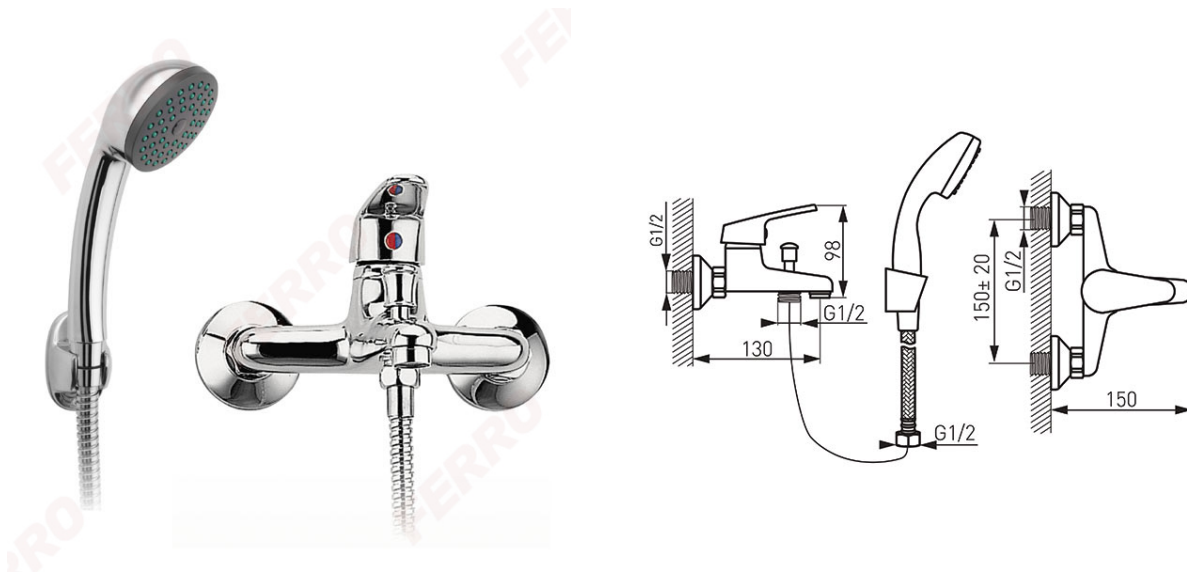

**Codas: BSM11**

Smile - Vonios maišytuvas

<https://www.ferro.lt/product-83-BSM11.html>Individuali pakuotė: **1, su brūkšniu kodu mažmeninei prekybai**Kolektyvinė pakuotė: **12**

- Keraminė kasetė
- automatinis vonios/dušo perjungėjas su užraktu
- atstumas tarp pajungimų  $150 \pm 20$  mm
- su dušo komplektu
- chromuotas