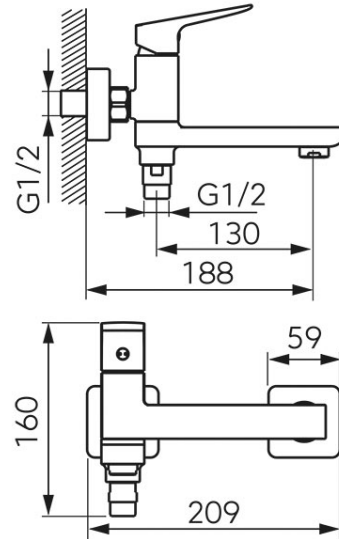

Codas: **BVI1RVL**

VITTO VERDELINE - Vonios maišytuvas

<https://www.ferro.it/product-6468-BVI1RVL.html>

Individuali pakuotė: **1, su brūkšniu kodu mažmeninei prekybai**

- pasukamas snapas, kuris veikia kaip dušo perjungėjas
- keraminė kasetė
- integruotas vandens srauto ribotuvas
- G1/2 ekscentrinio sujungimo atstumas  $150 \pm 20$  mm
- be dušo komplekto
- apdaila: chromo