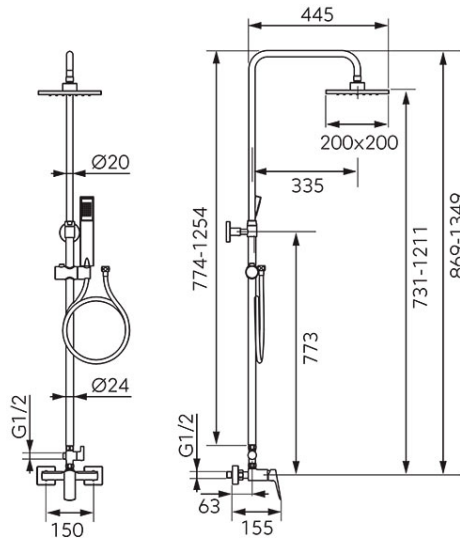

**Codas: NP81-BVI7UVL**

Vitto VerdeLine - Dušo komplektas su maišytuvu

<https://www.ferro.it/product-6464-NP81BVI7UVL.html>Individuali pakuoėė: **1, su brūkšniu kodu mažmeninei prekybai**

- LIETAUS DUŠAS
  - nerūdijančio plieno 200 x 200 mm kvadratinė dušo galva
  - reguliuojamo aukščio strypas 774- 1254 mm
  - reguliuojamas atsumas nuo sienos
  - rutulinė jungtis - reguliuojamas dušo galvos pasukimo kampas
  - Ferro Easy Clean System - lengva pašalinti susidariusias kalkių nuosėdas
- DUŠAS
  - 1 funkcijos stačiakampė dušo galvutė
  - Ferro Easy Clean System - lengva pašalinti susidariusias kalkių nuosėdas
  - 150 cm ilgio dušo žarna
- DUŠO MAIŠYTUVAS
  - keraminė kasetė
  - integruotas srauto ribotuvas
  - keraminis funkcijų perjungėjas
  - atstumas tarp pajungimų 150 ± 20 mm
  - G1/2 jungtys
- APDAILA: chromo