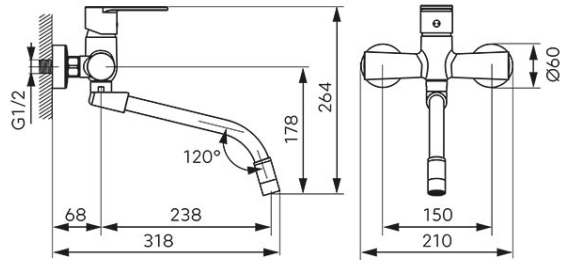

Codas: BAG5FB

Algeo - Tvirtinamas prie sienos plautuvės maišytuvas lanksčiu snapu

<https://www.ferro.it/product-6451-BAG5FB.html>

Individuali pakuotė: **1**

- keraminė kasetė
- M24x1 aeratorius
- galimybė snapui suteikti bet kokią formą
- atstumas tarp pajungimų 150 ± 20 mm
- G1/2 jungtis
- chromuotas, juodas