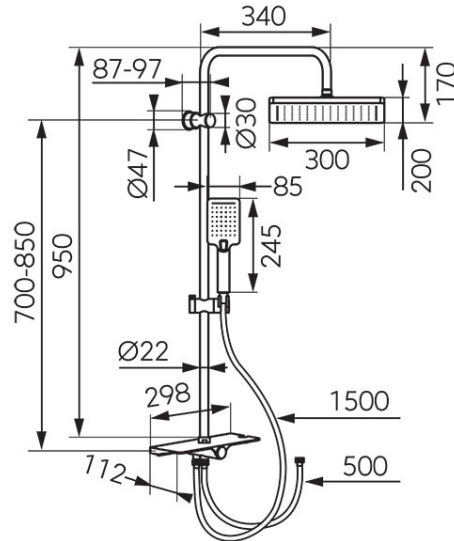

Codas: NP94VL-BL**KANTO VERDELINE - dušo komplektas, juodas**<https://www.ferro.lt/product-6446-NP94VLBL.html>Individuali pakuotė: **1, su brūkšniu kodu mažmeninei prekybai**

- **LIETAUS DUŠAS:**
 - Ferro Air-in-System - vandens srauto aeravimas
 - vandens srautas ~5,9 l/min (kai vandens slėgis 3 bar) - iki 50 % mažesnis vandens sunaudojimas
 - Ferro Easy Clean System - lengvas kalkių nuosėdų pašalinimas
 - 950 mm ilgio reguliuojamas dušo stovas
 - reguliuojamas montavimo aukštis
 - 300 mm x 200 mm lietaus dušo galva
 - rutulinė jungtis - reguliuojamas lietaus dušo pasvirimo kampas
- **DUŠAS:**
 - Ferro Air-in-System - vandens srauto aeravimas
 - vandens srautas ~5,5 l/min (kai vandens slėgis 3 bar) - iki 50 % mažesnis vandens sunaudojimas
 - Ferro Easy Clean System - lengvas kalkių nuosėdų pašalinimas
 - dušo galvutė su Click funkcijų perjungėju
 - 3 funkcijų dušo galvutė
 - 150 cm ilgio dušo žarna
- **FUNKCIJŲ PERJUNGĖJAS:**
 - žalvarinis perjungėjas su keraminiu Click mygtuku, lengva pakeisti iš kur bėga vanduo - lietaus dušo ar dušo galvutės
- Apdaila: juodos spalvos