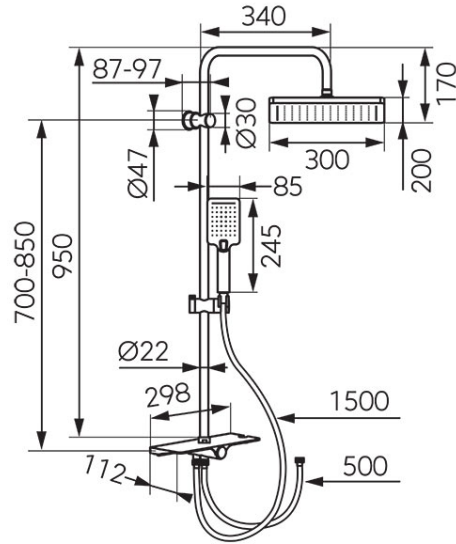

Codas: NP94VL**KANTO VERDELINE - dušo kompleksas**

<https://www.ferro.it/product-6445-NP94VL.html>

Individuali pakotė: **1, su brūkšnių kodu mažmeninei prekybai**

- **LIETAUS DUŠAS:**
 - Ferro Air-in-System - vandens srauto aeravimas
 - vandens srautas ~5,9 l/min (kai vandens slėgis 3 bar) - iki 50 % mažesnis vandens sunaudojimas
 - Ferro Easy Clean System - lengvas kalkių nuosėdų pašalinimas
 - 950 mm ilgio reguliuojamas dušo stovas
 - reguliuojamas montavimo aukštis
 - 300 mm x 200 mm lietaus dušo galva
 - rutulinė jungtis - reguliuojamas lietaus dušo pasvirimo kampas
- **DUŠAS:**
 - Ferro Air-in-System - vandens srauto aeravimas
 - vandens srautas ~5,5 l/min (kai vandens slėgis 3 bar) - iki 50 % mažesnis vandens sunaudojimas
 - Ferro Easy Clean System - lengvas kalkių nuosėdų pašalinimas
 - dušo galvutė su Click funkcijų perjungėju
 - 3 funkcijų dušo galvutė
 - 150 cm ilgio dušo žarna
- **FUNKCIJŲ PERJUNGĖJAS:**
 - žalvarinis perjungėjas su keraminiu Click mygtuku, lengva pakeisti iš kur bėga vanduo - lietaus dušo ar dušo galvutės
- **Apdaila:** chromo