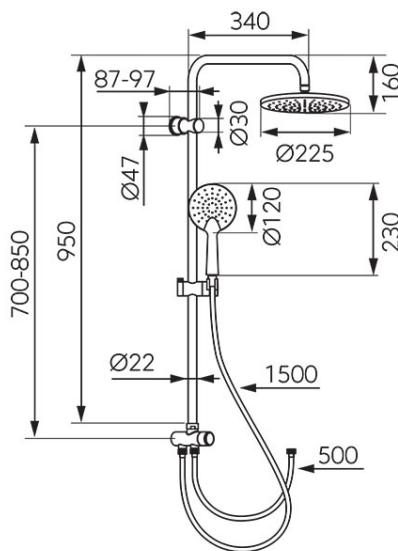

Codas: NP92-BL

COPPA - dušo komplektas, juodas

<https://www.ferro.it/product-6443-NP92BL.html>Individuali pakotė: **1, su brūkšniu kodu mažmeninei prekybai**

- LIETAUS DUŠAS:
 - Auto Clean System - automatinis kalkių nuosėdų pašalinimas iš lietaus dušo galvos
 - 950 mm ilgio reguliuojamas dušo stovas
 - reguliuojamas montavimo aukštis
 - 225 mm skersmens lietaus dušo galva
 - rutulinė jungtis - reguliuojamas lietaus dušo pasvirimo kampas
- DUŠAS:
 - Auto Clean System - automatinis kalkių nuosėdų pašalinimas iš dušo galvutės
 - 1 funkcijos dušo galvutė
 - 150 cm ilgio dušo žarna
- FUNKCIJŲ PERJUNGĖJAS:
 - žalvarinis perjungėjas su keraminiu Click mygtuku, lengva pakeisti iš kur bėga vanduo - lietaus dušo ar dušo galvutės
- Apdaila: juodos spalvos