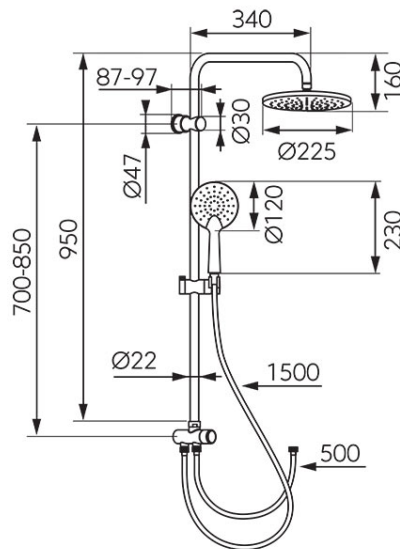

Codas: NP92**COPPA - dušo kompleksas**

<https://www.ferro.it/product-6442-NP92.html>

Individuali pakuotė: **1, su brūkšniu kodu mažmeninei prekybai**

**• LIETAUS DUŠAS:**

- Auto Clean System - automatinis kalkių nuosėdų pašalinimas iš lietaus dušo galvos
- 950 mm ilgio reguliuojamas dušo stovas
- reguliuojamas montavimo aukštis
- 225 mm skersmens lietaus dušo galva
- rutulinė jungtis - reguliuojamas lietaus dušo pasvirimo kampas

• DUŠAS:

- Auto Clean System - automatinis kalkių nuosėdų pašalinimas iš dušo galvutės
- 1 funkcijos dušo galvutė
- 150 cm ilgio dušo žarna

• FUNKCIJŲ PERJUNGĖJAS:

- žalvarinis perjungėjas su keraminiu Click mygtuku, lengva pakeisti iš kur bėga vanduo - lietaus dušo ar dušo galvutės