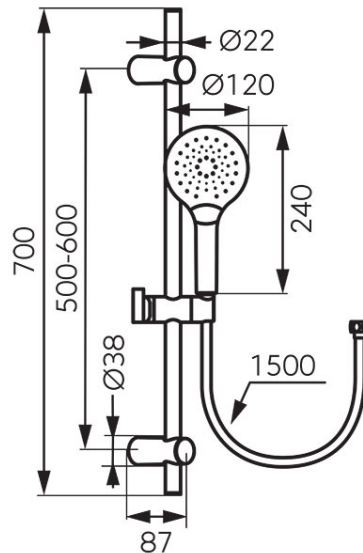

Codas: N334**Mulo - dušo komplektas**

<https://www.ferro.lt/product-6434-N334.html>

Individuali pakuoėė: **1, su brūkšniu kodu mažmeninei prekybai**

- dušo galvutė su Click funkcijų perjungėju
- 3 funkcijų dušo galvutė
- Ferro Easy Clean System - lengvas kalkių nuosėdų pašalinimas
- 150 cm ilgio dušo žarna
- 700 mm ilgio metalinis dušo stovas
- keičiant dušo komplektą, galima reguliuoti tvirtinimo tarpus prie esamų angų 500 - 600 mm diapazone
- Apdaila: chromas