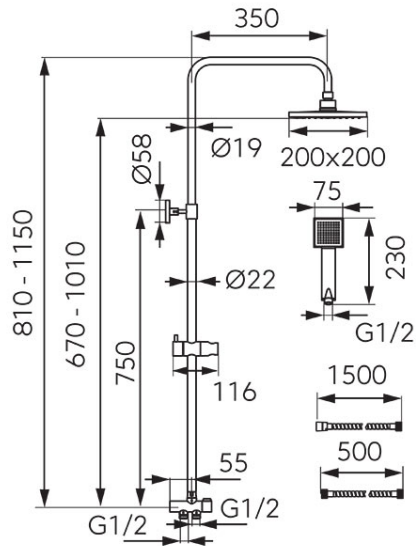

Codas: NP46**Wizard Square - dušo kompleksas**

<https://www.ferro.lt/product-6390-NP46.html>

Individuali pakuotė: **1, su brūkšninio kodo mažmeninei prekybai**

- LIETAUS DUŠAS:
 - 810-1150 mm ilgio reguliuojamas dušo stovas
 - reguliuojamas montavimo aukštis
 - 200 mm x 200 mm lietaus dušo galva
 - rutulinė jungtis - reguliuojamas lietaus dušo pasvirimo kampas
 - Ferro Easy Clean System - lengvas kalkių nuosėdų pašalinimas
- DUŠAS:
 - 1 funkcijos dušo galvutė
 - Ferro Easy Clean System - lengvas kalkių nuosėdų pašalinimas
 - 150 cm ilgio dušo žarna
- FUNKCIJŲ PERJUNGĖJAS:
 - žalvarinis perjungėjas su keramine galvute
- Apdaila: chromo