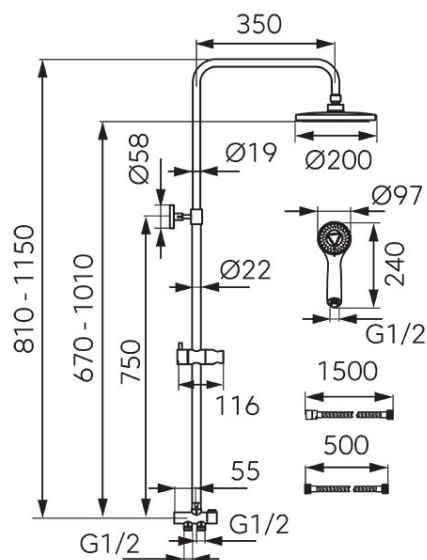

Codas: NP45**Wizard - dušo komplektas**

<https://www.ferro.lt/product-6389-NP45.html>

Individuali pakotė: **1, su brūkšniu kodu mažmeninei prekybai**

- **LIETAUS DUŠAS:**
 - 810-1150 mm ilgio reguliuojamas dušo stovas
 - reguliuojamas montavimo aukštis
 - 200 mm skersmens lietaus dušo galva
 - rutulinė jungtis - reguliuojamas lietaus dušo pasvirimo kampas
 - Ferro Easy Clean System - lengvas kalkių nuosėdų pašalinimas
- **DUŠAS:**
 - 3 funkcijų dušo galvutė
 - Ferro Easy Clean System - lengvas kalkių nuosėdų pašalinimas
 - 150 cm ilgio dušo žarna
- **FUNKCIJŲ PERJUNGĖJAS:**
 - žalvarinis perjungėjas su keramine galvute
- **Apdaila:** chromo