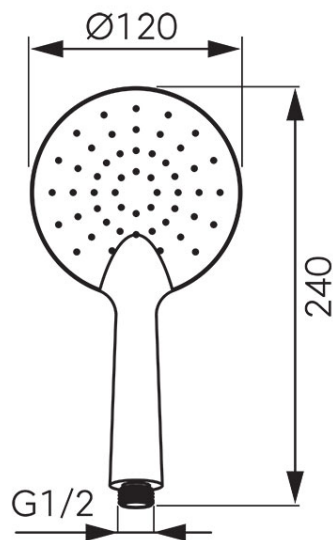

Codas: **S175BL**

Phila - dušo galvutė

<https://www.ferro.lt/product-6382-S175BL.html>

Individuali pakuotė: **1, su brūkšniu kodu mažmeninei prekybai**

- Auto Clean System - automatinis kalkių nuosėdų pašalinimas iš dušo galvutės purkštukų
- 1 funkcijos dušo galvutė
- 120 mm skersmens
- apdaila: juodos spalvos