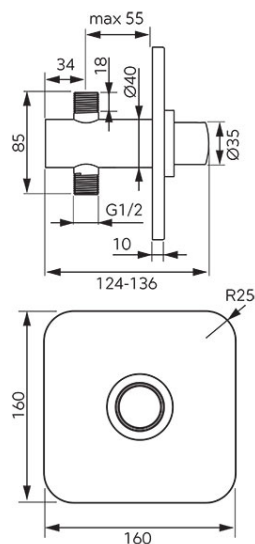

Codas: Z503SQ

Presstige Pro - Potinkinis liečiamas dušo maišytuvas

<https://www.ferro.lt/product-6371-Z503SQ.html>Individuali pakuotė: **1, su brūkšniu kodu mažmeninei prekybai**

- Anti Vandal System – dangtelios apsauga nuo neteisėto išmontavimo
- gamyklinis vandens srauto tekėjimo laikas : 30 s.
- tekėjimo laikas: reguliuojamas nuo 25 iki 35 s
- minimalus vandens srautas, kai dinaminis slėgis 0,3 MPa (3 barai): 11 l/min
- maksimali vandens temperatūra: 90°C
- rekomenduojama vandens temperatūra: 65°C
- rekomenduojamas dinaminis slėgis: $0,1 \text{ MPa} \leq P \leq 0,5 \text{ MPa}$ ($1 \leq P \leq 5$ barai)
- maksimalus statinis slėgis: 1 MPa (10 barų)
- srauto laikas esant 0,3 MPa (3 barai) dinaminiam slėgiui : reguliuojamas 30 + 5/-10 s
- paleidimo jėga (mygtuko paspaudimas): iki 41 N
- jungtis 2 x G1/2 MT