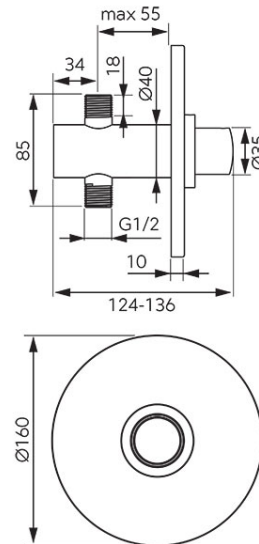

Codas: Z503**Presstige Pro - Potinkinis liečiamas dušo maišytuvas**

<https://www.ferro.it/product-6370-Z503.html>

Individuali pakuotė: **1, su brūkšniu kodu mažmeninei prekybai**

- Anti Vandal System – dangtelios apsauga nuo neteisėto išmontavimo
- gamyklinis vandens srauto tekėjimo laikas : 30 s.
- tekėjimo laikas: reguliuojamas nuo 25 iki 35 s
- minimalus vandens srautas, kai dinaminis slėgis 0,3 MPa (3 barai): 11 l/min
- maksimali vandens temperatūra: 90°C
- rekomenduojama vandens temperatūra: 65°C
- rekomenduojamas dinaminis slėgis: $0,1 \text{ MPa} \leq P \leq 0,5 \text{ MPa}$ ($1 \leq P \leq 5$ barai)
- maksimalus statinis slėgis: 1 MPa (10 barų)
- srauto laikas esant dinaminiam slėgiui 0,3 MPa (3 barai): reguliuojamas 30 + 5/-10 s
- paleidimo jėga (mygtuko paspaudimas): iki 41 N
- jungtis 2 x G1/2 MT