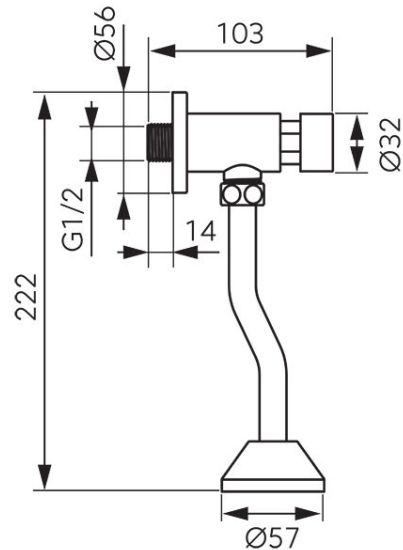

Codas: Z502**Presstige Pro - Vožtuvas pisuarui**

<https://www.ferro.lt/product-6369-Z502.html>

Individuali pakuotė: **1, su brūkšniu kodu mažmeninei prekybai**

- rekomenduojamas dinaminio slėgio diapazonas: $0,1 \text{ MPa} \leq P \leq 0,4 \text{ MPa}$ ($1 \leq P \leq 4$ barai)
- maksimalus statinis slėgis: 1 MPa (10 barų)
- vandens temperatūra: $\leq 25^\circ\text{C}$
- srauto laikas esant dinaminiam slėgiui 0,1 MPa (1 baras): apie 11 sekundžių
- paleidimo jėga (mygtuko paspaudimas): iki 26 N
- klasifikacija: 1,5 litro vožtuvas
- minimalus vandens srautas: 0,15 l/s
- jungtis 1 x G1/2 MT