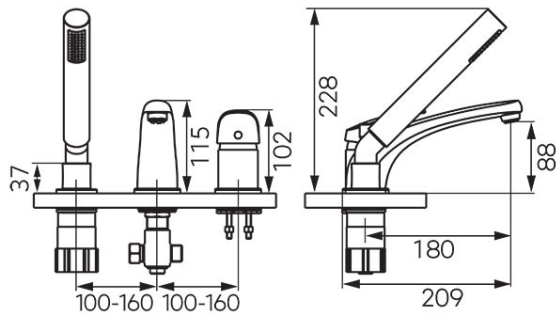

Codas: BFO11AA

Ferro One - Į vonios kraštą montuojamas vonios maišytuvas

<https://www.ferro.lt/product-6365-BFO11AA.html>

Individuali pakuočių: **1, su brūkšniu kodu mažmeninei prekybai**

- keraminė kasetė
- vonios/dušo perjungėjas
- ištraukiama dušo rankena
- snapas su M24x1 aeratoriumi
- komplekte lanksčios jungtys
- montuojamas į vonios kraštą