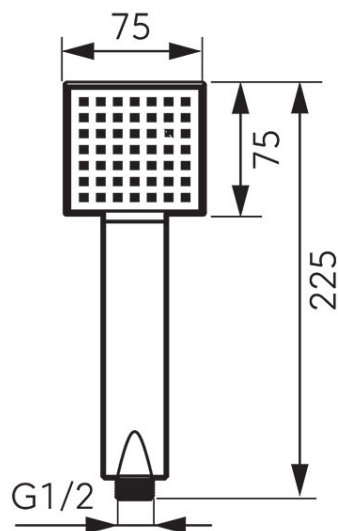

Codas: **S22-B**

Squerto -shower handle

<https://www.ferro.it/product-6352-S22B.html>

Individuali pakuotė: **1, su brūkšniu kodu mažmeninei prekybai**

- 1 funkcija: lietaus srautas
- 75x75 mm
- Ferro Easy Clean System - lengva pašalinti susidariusias kalkių nuosėdas
- chromuota