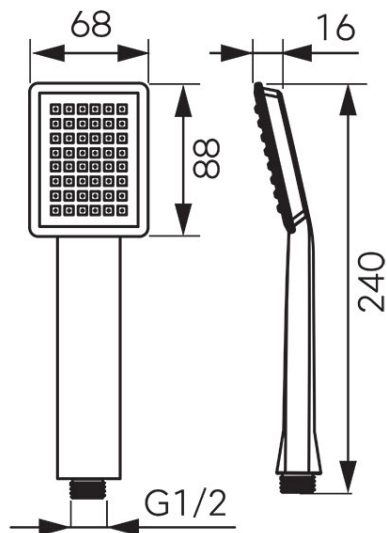

Codas: S170BL-B

Sinus Black - shower handle

<https://www.ferro.it/product-6351-S170BLB.html>Individuali pakuotė: **1, su brūkšniu kodu mažmeninei prekybai**

- 1 funkcija: lietaus srautas
- 68x88 mm
- Ferro Easy Clean System - lengva pašalinti susidariusias kalkių nuosėdas
- juoda