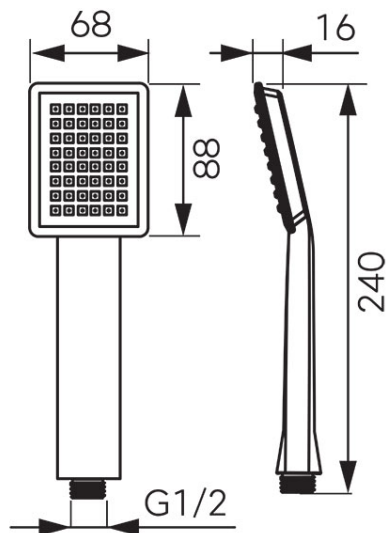

Codas: S170-B

Sinus - shower handle

<https://www.ferro.lt/product-6350-S170B.html>Individuali pakuotė: **1, su brūkšniu kodu mažmeninei prekybai**

- 1 funkcija: lietaus srautas
- 68x88 mm
- Ferro Easy Clean System - lengva pašalinti susidariusias kalkių nuosėdas
- chromuota