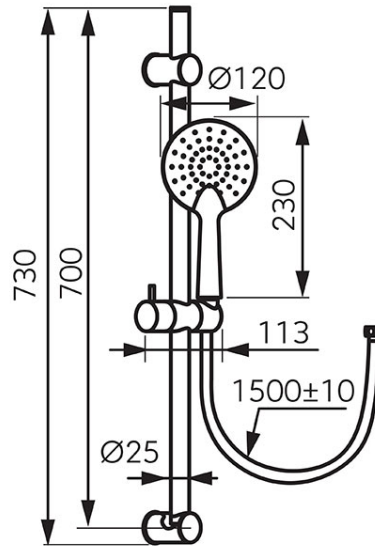

**Codas: N375BL-B**

Phila Black - dušo komplektas

<https://www.ferro.lt/product-6348-N375BLB.html>Individuali pakuotė: **1, su brūkšniu kodu mažmeninei prekybai**

- Auto Clean System - susidariusios kalkių nuosėdas pašalinamos automatiškai
- reguliuojamas atstumas tarp dušo strypo tvirtinimo elementų
- 730 mm ilgio dušo stovas
- 1 funkcijos dušo galvutė: lietaus srautas
- 150 cm ilgio PVC dušo žarna
- kūginė dušo žarnos veržlė
- juodas