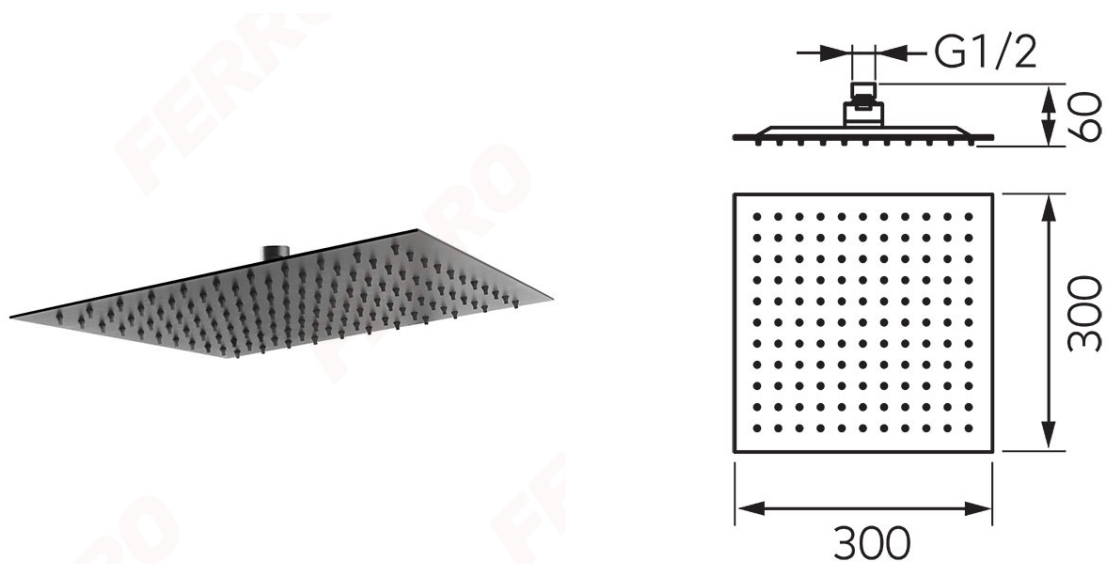

**Codas: DSN08BL**

Slim Black - lietaus dušo galva

<https://www.ferro.it/product-6341-DSN08BL.html>Individuali pakuotė: **1, su brūkšniu kodu mažmeninei prekybai**

- 300x300 mm
- lietaus srautas
- Ferro Easy Clean System - lengva pašalinti susidariusias kalkių nuosėdas
- G1/2 jungtis
- nerūdijančio plieno
- juoda