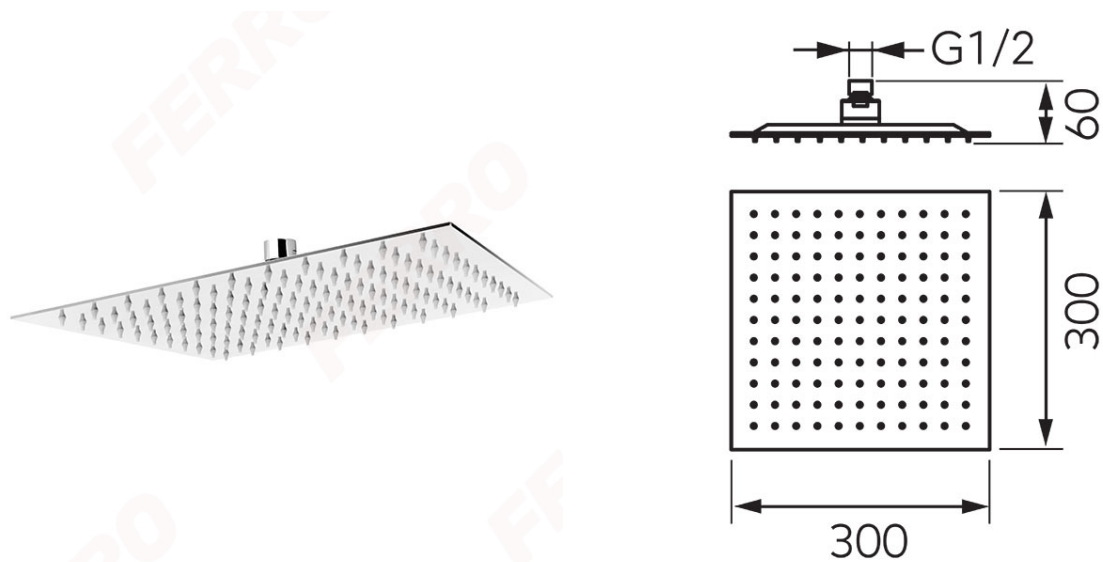

**Codas: DSN08**

Slim - lietaus dušo galva

<https://www.ferro.it/product-6340-DSN08.html>

Individuali pakuotė: **1, su brūkšniu kodu mažmeninei prekybai**

- 300x300 mm
- lietaus srautas
- Ferro Easy Clean System - lengva pašalinti susidariusias kalkių nuosėdas
- G1/2 jungtis
- nerūdijančio plieno
- chromuota