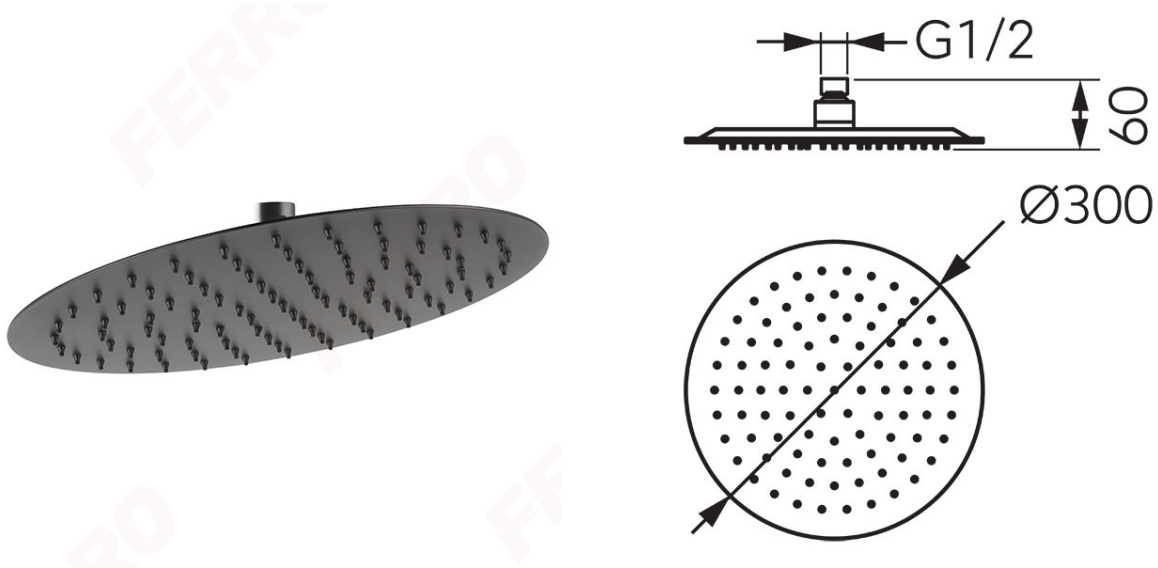

**Codas: DSN07BL**

Slim Black - lietaus dušo galva

<https://www.ferro.it/product-6339-DSN07BL.html>Individuali pakuotė: **1, su brūkšniu kodu mažmeninei prekybai**

- 300 mm skersmens
- lietaus srautas
- Ferro Easy Clean System - lengva pašalinti susidariusias kalkių nuosėdas
- G1/2 jungtis
- nerūdijančio plieno
- juoda