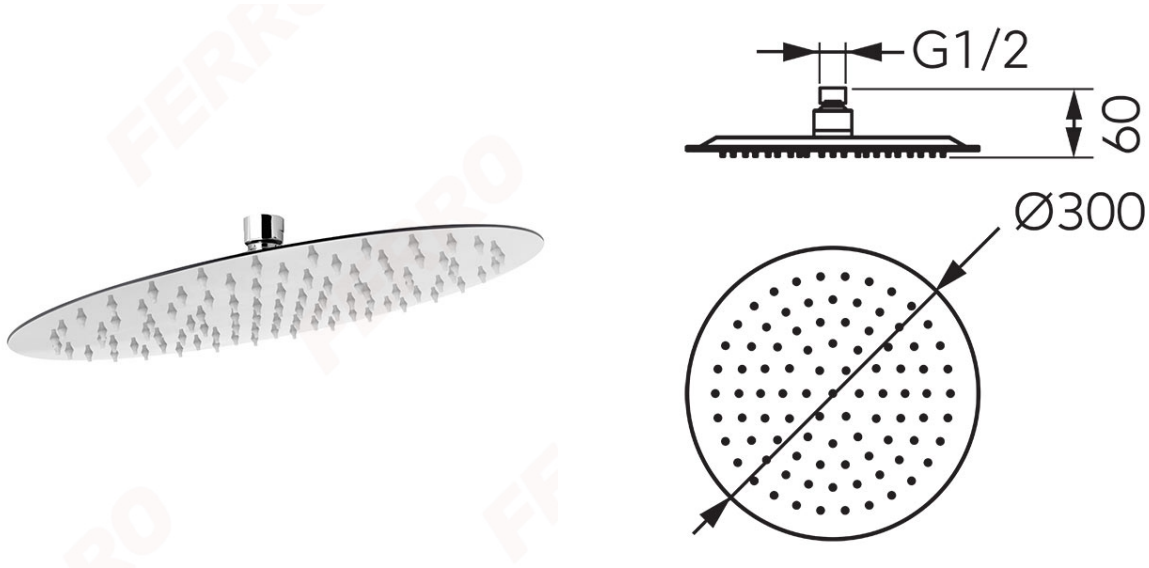

**Codas: DSN07**

Slim - lietaus dušo galva

<https://www.ferro.lt/product-6338-DSN07.html>

Individuali pakuotė: **1, su brūkšniu kodu mažmeninei prekybai**

- 300 mm skersmens
- lietaus srautas
- Ferro Easy Clean System - lengva pašalinti susidariusias kalkių nuosėdas
- G1/2 jungtis
- nerūdijančio plieno
- chromuota