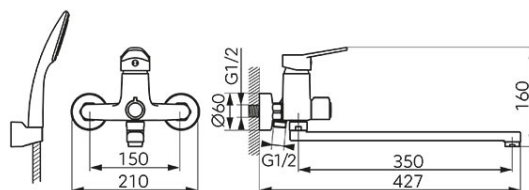

**Codas: BIS55A**

ISSO - Vonios maišytuvas

<https://www.ferro.lt/product-6335-BIS55A.html>Individuali pakuotė: **1, su brūkšniu kodu mažmeninei prekybai**

- keraminė kasetė
- keraminis vonios/dušo perjungėjas su užraktu
- M24x1 aeratorius
- atstumas tarp pajungimų  $150 \pm 20$  mm
- 350 mm ilgio pasukamas snapas
- su dušo komplektu
- chromuotas