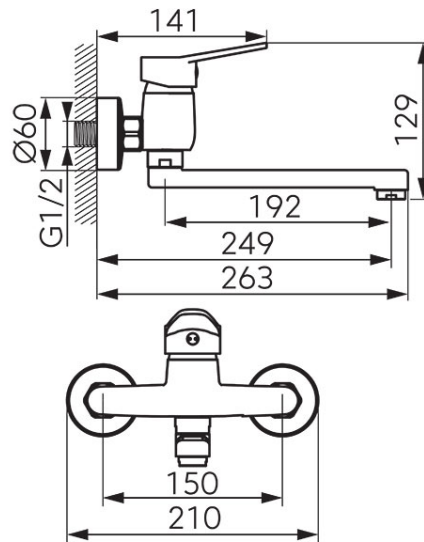

Codas: BIS5

ISSO - Praustuvo maišytuvas

<https://www.ferro.lt/product-6334-BIS5.html>Individuali pakuotė: **1, su brūkšniu kodu mažmeninei prekybai**

- keraminė kasetė
- tvirtinamas prie sienos
- M24x1 aeratorius
- atstumas tarp pajungimų 150 ± 20 mm
- 192 mm ilgio pasukamas snapas
- chromuotas