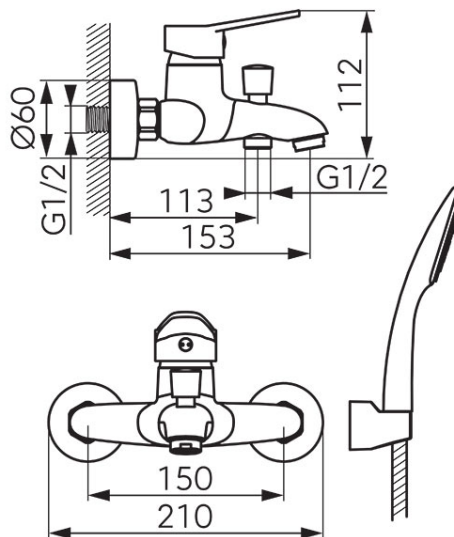

Codas: BIS11

ISSO - Vonios maišytuvas

<https://www.ferro.lt/product-6333-BIS11.html>Individuali pakuotė: **1, su brūkšniu kodu mažmeninei prekybai**

- keraminė kasetė
- keraminis vonios/dušo perjungėjas su užraktu
- M24x1 aeratorius
- atstumas tarp pajungimų 150 ± 20 mm
- su dušo komplektu
- chromuotas