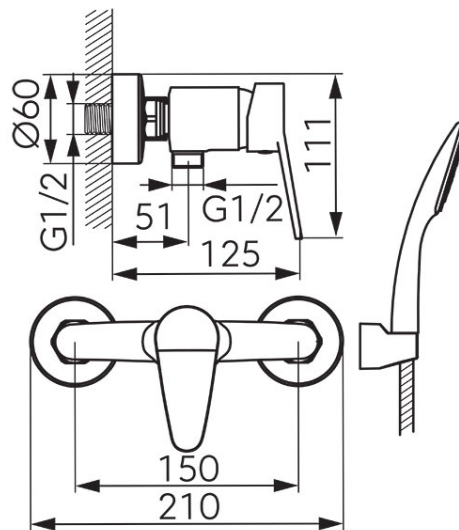

Codas: BIS77

ISSO - Dušo maišytuvas

<https://www.ferro.lt/product-6332-BIS77.html>Individuali pakuotė: **1, su brūkšniu kodu mažmeninei prekybai**

- keraminė kasetė
- M24x1 aeratorius
- atstumas tarp pajungimų 150 ± 20 mm
- G1/2 dušo jungtis
- su dušo komplektu
- chromuotas