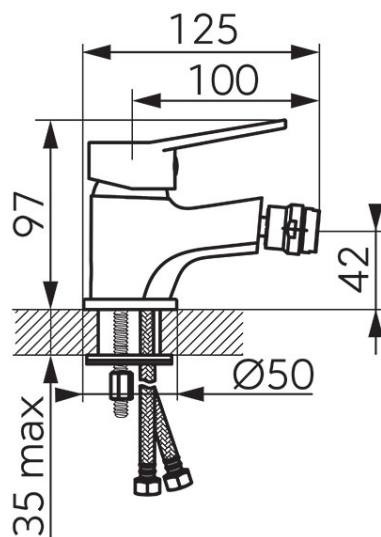

Codas: BIS6

ISSO - Bidė maišytuvas

<https://www.ferro.lt/product-6331-BIS6.html>Individuali pakuotė: **1, su brūkšniu kodu mažmeninei prekybai**

- keraminė kasetė
- automatinis dugno vožtuvas G5/4
- M24x1 aeratorius su rutuline jungtimi
- komplekte lanksčios jungtys G3/8 - M10x1
- chromuotas