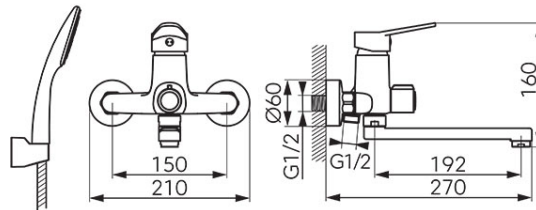

Codas: BIS33A

ISSO - Vonios maišytuvas

<https://www.ferro.lt/product-6330-BIS33A.html>Individuali pakuotė: **1, su brūkšniu kodu mažmeninei prekybai**

- keraminė kasetė
- keraminis vonios/dušo perjungėjas su užraktu
- M24x1 aeratorius
- atstumas tarp pajungimų 150 ± 20 mm
- 192 mm ilgio pasukamas snapas
- su dušo komplektu
- chromuotas