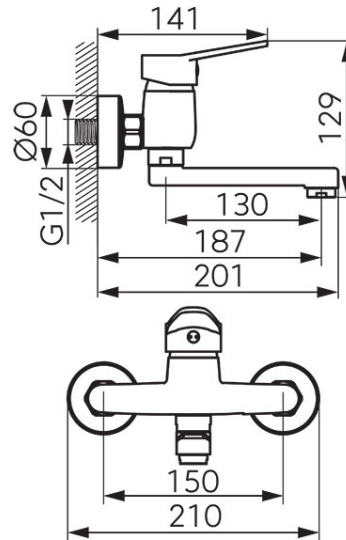

Codas: BIS3

ISSO - Praustuvo maišytuvas

<https://www.ferro.lt/product-6329-BIS3.html>Individuali pakuotė: **1, su brūkšniu kodu mažmeninei prekybai**

- keraminė kasetė
- tvirtinamas prie sienos
- M24x1 aeratorius
- atstumas tarp pajungimų 150 ± 20 mm
- 130 mm ilgio pasukamas snapas
- chromuotas