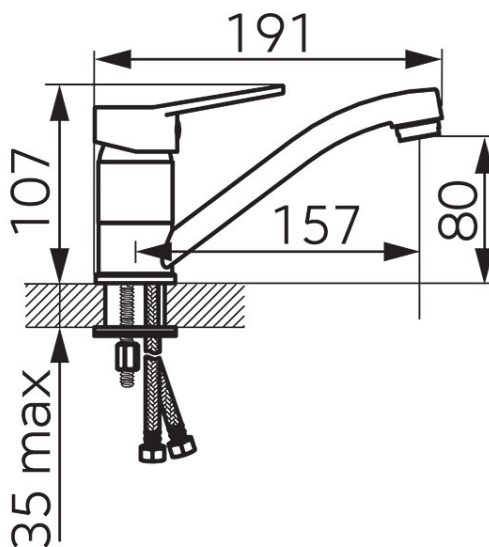

Codas: BIS2A

ISSO - Praustuvo maišytuvas

<https://www.ferro.it/product-6328-BIS2A.html>Individuali pakuotė: **1, su brūkšniu kodu mažmeninei prekybai**

- keraminė kasetė
- su automatinio dugno vožtuvu G5/4
- M24x1 aeratorius
- pasukamas snapas
- komplekte lanksčios jungtys G3/8 - M10x1
- chromuotas