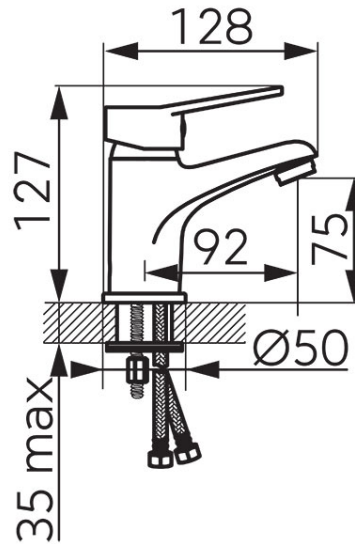

Codas: **BIS2**

ISSO - Praustuvo maišytuvas

<https://www.ferro.lt/product-6327-BIS2.html>

Individuali pakuotė: **1, su brūkšniu kodu mažmeninei prekybai**

- keraminė kasetė
- su automatiniu dugno vožtuvu G5/4
- M24x1 aeratorius
- komplekte lanksčios jungtys G3/8 - M10x1
- chromuotas