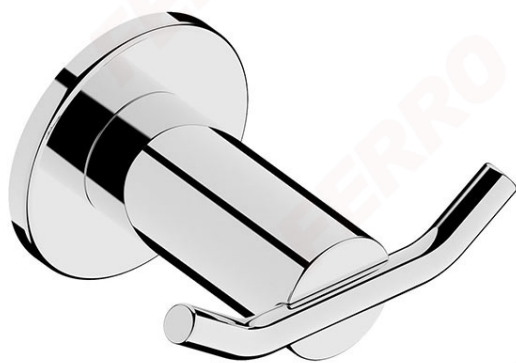

Codas: **ASM06**

SMILE - Kabliukas

<https://www.ferro.lt/product-6319-ASM06.html>

Individuali pakuotė: **1, su brūkšniu kodu mažmeninei prekybai**

- chromuotas