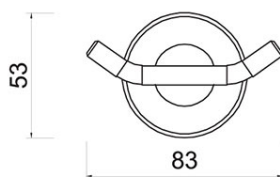

Codas: **ASM06**

SMILE - Kabliukas

<https://www.ferro.lt/product-6319-ASM06.html>

Individuali pakuotė: **1, su brūkšniu kodu mažmeninei prekybai**

- chromuotas