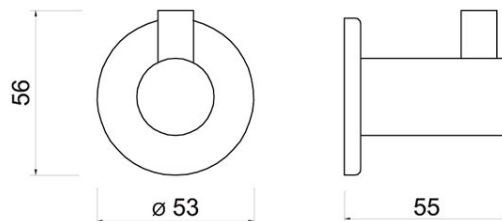

Codas: **ASM05**

SMILE - Kabliukas

<https://www.ferro.lt/product-6318-ASM05.html>

Individuali pakuotė: **1, su brūkšniu kodu mažmeninei prekybai**

- chromuotas