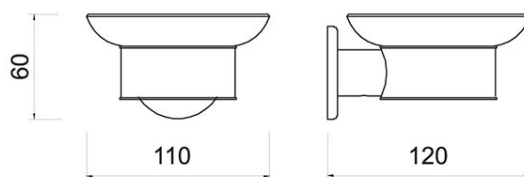

Codas: **ASM02**

SMILE - Muilinė

<https://www.ferro.it/product-6316-ASM02.html>

Individuali pakuotė: **1, su brūkšniu kodu mažmeninei prekybai**

- chromuota