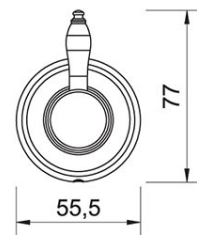

Codas: **ARE05**

RETRO - Kabliukas

<https://www.ferro.lt/product-6308-ARE05.html>

Individuali pakuotė: **1, su brūkšniu kodu mažmeninei prekybai**

- chromuotas