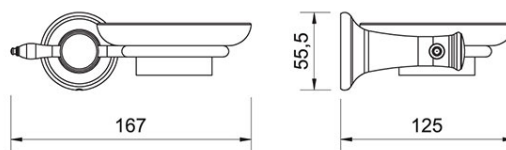

Codas: **ARE02**

RETRO - Muilinė

<https://www.ferro.lt/product-6306-ARE02.html>

Individuali pakuotė: **1, su brūkšniu kodu mažmeninei prekybai**

- chromuota