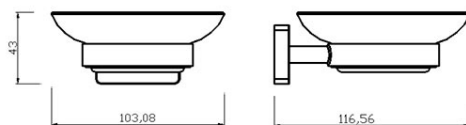

Codas: **AGR02BL**

GRETA BLACK - Muilinė

<https://www.ferro.it/product-6297-AGR02BL.html>

Individuali pakotė: **1, su brūkšniu kodu mažmeninei prekybai**

- juodos matinės spalvos