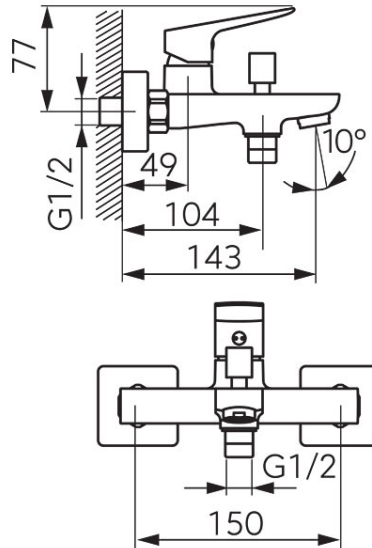

Codas: BVI1VLBL

VITTO VERDELINE - Vonios maišytuvas, juodas

<https://www.ferro.it/product-6264-BVI1VLBL.html>Individuali pakuotė: **1, su brūkšniu kodu mažmeninei prekybai**

- keraminė kasetė
- automatinis vonios/dušo perjungėjas
- M24x1 aeratorius
- vandens srauto ribotuvas dušui
- G1/2 ekscentrinės jungtys
- atstumas tarp pajungimų 150 ± 20 mm
- be dušo komplekto
- juodas