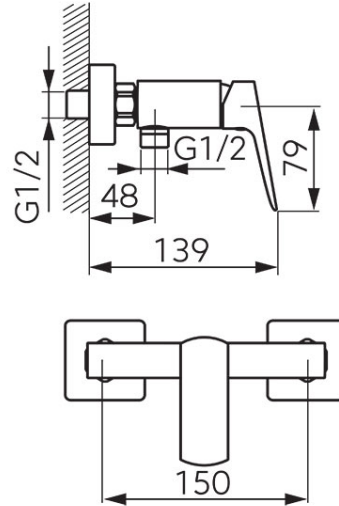

Codas: **BVI7VLBL**

VITTO VERDELINE - Dušo maišytuvas, juodas

<https://www.ferro.it/product-6263-BVI7VLBL.html>

Individuali pakuotė: **1, su brūkšniu kodu mažmeninei prekybai**

- keraminė kasetė
- tvirtinamas prie sienos
- atstumas tarp pajungimų 150 ± 20 mm
- G1/2 jungtis
- srauto ribotuvas
- be dušo komplekto
- juodas