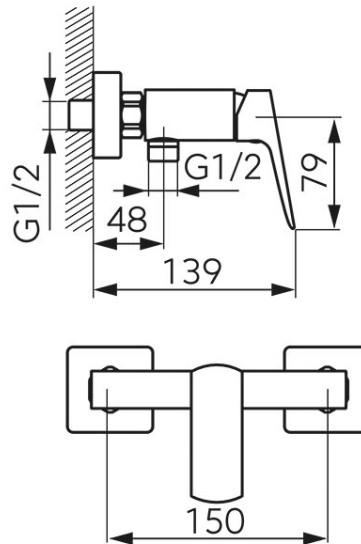

**Codas: BVI7VL**

VITTO VERDELINE - Dušo maišytuvas, chromuotas

<https://www.ferro.it/product-6258-BVI7VL.html>Individuali pakuotė: **1, su brūkšniu kodu mažmeninei prekybai**

- keraminė kasetė
- tvirtinamas prie sienos
- atstumas tarp pajungimų  $150 \pm 20$  mm
- G1/2 jungtis
- srauto ribotuvas
- be dušo komplekto
- chromuotas