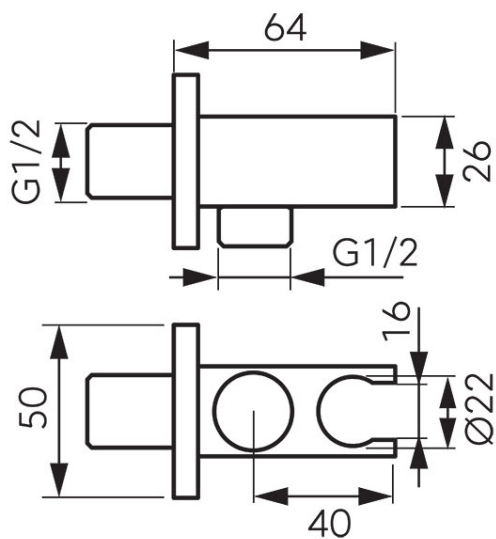

**Codas: PKN15**

Potinkinio dušo žarnos jungtis

<https://www.ferro.lt/product-6203-PKN15.html>Individuali pakuotė: **1, su brūkšniu kodu mažmeninei prekybai**

- su dušo galvutės laikikliu
- G1/2 jungtis
- dangtelis
- chromuota