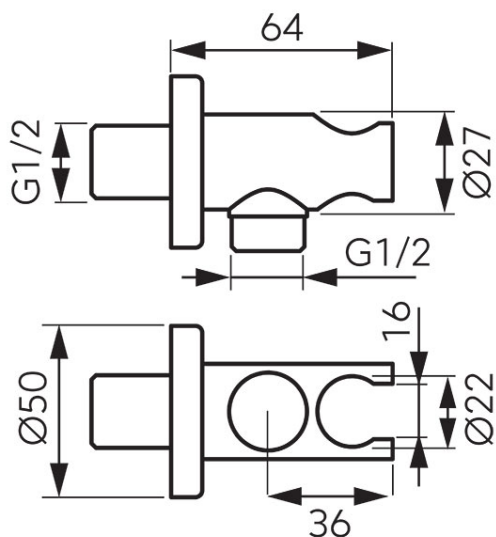

**Codas: PKN14**

Potinkinio dušo žarnos jungtis

<https://www.ferro.lt/product-6202-PKN14.html>Individuali pakuotė: **1, su brūkšniu kodu mažmeninei prekybai**

- su dušo galvutės laikikliu
- G1/2 jungtis
- dangtelis
- chromuota