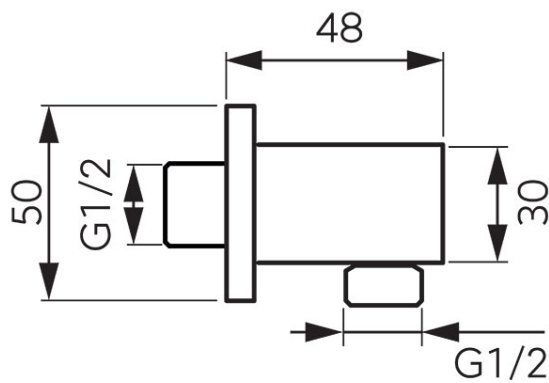

Codas: PKN13

Potinkinio dušo žarnos jungtis

<https://www.ferro.lt/product-6201-PKN13.html>Individuali pakuotė: **1, su brūkšniu kodu mažmeninei prekybai**

- G1/2 jungtis
- dangtelis
- chromuota