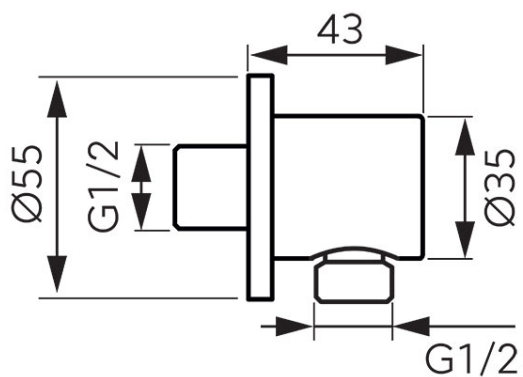

Codas: PKN12

Potinkinio dušo žarnos jungtis

<https://www.ferro.it/product-6200-PKN12.html>Individuali pakuotė: **1, su brūkšniu kodu mažmeninei prekybai**

- G1/2 jungtis
- dangtelis
- chromuota