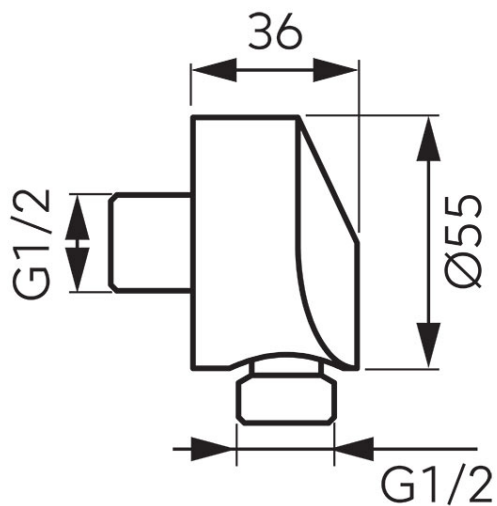

Codas: **PKN11**

Potinkinio dušo žarnos jungtis

<https://www.ferro.lt/product-6199-PKN11.html>

Individuali pakuotė: **1, su brūkšniu kodu mažmeninei prekybai**

- G1/2 jungtis
- chromuota